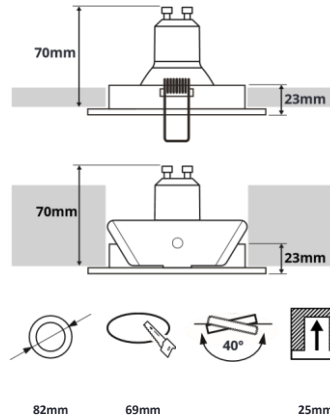

AFMETINGEN

accessoires

 Honingraat
 OL-4608204

 Bladveren
 OL-4607849

Netspanning:	220-240V 50/60Hz
Max. wattage lichtbron:	max. 50W
Lampfitting:	GU10
Klasse:	II
Aansluiting:	2x 0.75mm ² wire
Protectie:	IP20/IK02
Montage:	Inbouw
Materiaal:	Aluminium
Kleur:	Wit/Zwart/Geborsteld Alu/Goud/ Rosé Goud/Koper/Brons/Gun Metal

BESTELGEGEVENS

Artikelcode	Omschrijving	Kleur
OL-2004627	Inbouwspot LEWA Rond Kantelbaar Rosé goud RAL1024 - Incl. GU10 Fitting	Rosé Goud
OL-2004610	Inbouwspot LEWA Rond Kantelbaar Brons RAL8000 - Incl. GU10 Fitting	Brons
OL-2004603	Inbouwspot LEWA Rond Kantelbaar Koper RAL1001 - Incl. GU10 Fitting	Koper
OL-2004597	Inbouwspot LEWA Rond Kantelbaar Gun Metal RAL7031 - Incl. GU10 Fitting	Gun Metal
OL-B2004627	Inbouwspot met bladveren LEWA Rond Kantelbaar Rosé goud RAL1024 - Incl. GU10 Fitting	Rosé Goud
OL-B2004597	Inbouwspot met bladveren LEWA Rond Kantelbaar Gun Metal RAL7031 - Incl. GU10 Fitting	Gun Metal
OL-B2004610	Inbouwspot met bladveren LEWA Rond Kantelbaar Brons RAL8000 - Incl. GU10 Fitting	Brons
OL-B2004603	Inbouwspot met bladveren LEWA Rond Kantelbaar Koper RAL1001 - Incl. GU10 Fitting	Koper
Artikelcode	Omschrijving	Kleur
OL-4600086	LEWA GU10 Spot Wit Ø82mm Zaagmaat Ø70mm 40° Kantelbaar (Incl. GU10 Fitting)	Wit
OL-4600093	LEWA GU10 Spot Zwart Ø82mm Zaagmaat Ø70mm 40° Kantelbaar (Incl. GU10 Fitting)	Zwart
OL-4600097	LEWA GU10 Spot Geborsteld Aluminium Ø82mm Zaagmaat Ø70mm 40° Kantelbaar (Incl. GU10 Fitting)	Geborsteld Aluminium
OL-4608259	LEWA GU10 Spot Goud Ø82mm Zaagmaat Ø70mm 40° Kantelbaar (Incl. GU10 Fitting)	RVS Nikkel
OL-B4600086	LEWA GU10 Spot met bladveer Wit Ø82mm Zaagmaat Ø70mm 40° Kantelbaar (Incl. GU10 Fitting)	Wit
OL-B4600093	LEWA GU10 Spot met bladveer Zwart Ø82mm Zaagmaat Ø70mm 40° Kantelbaar (Incl. GU10 Fitting)	Zwart